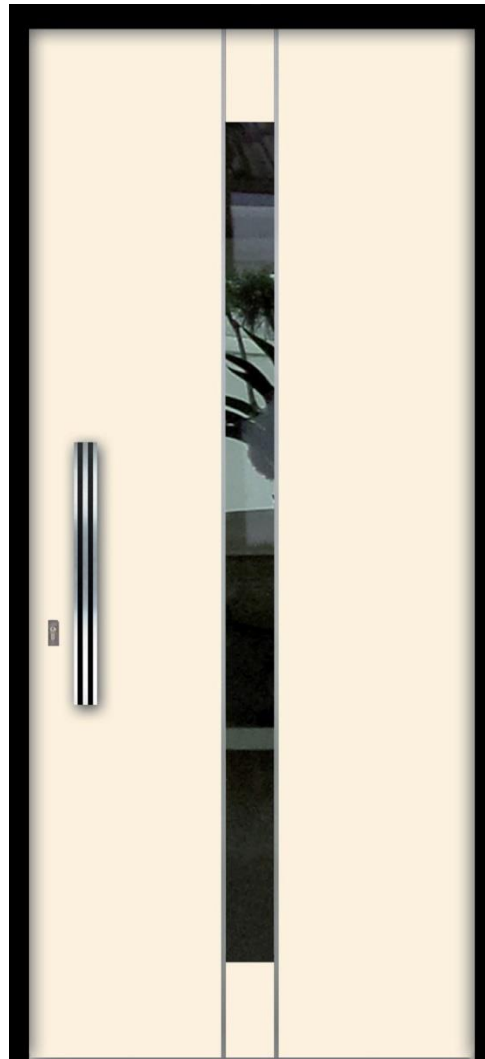

## Landhaus

Mit unserem Landhaus-Historik Türsystem bekommt Ihr haus die Ansicht, die es verdient hat. Mit glasteilenden Sprossen in profilierter Ausführung ist es eine Bereicherung für jedes im Landhausstil gestaltete Haus, natürlich auch in 68 mm, 80 mm oder 92 mm Profiltiefe, ohne auf eine Wärmedämmung verzichten zu müssen.

# Beschläge

Griffe elegant und schön

Edel aus Stahl

Massivriegel oder optional mit Automatikfunktion

Massivriegel oder optional mit Automatikfunktion

Im Rahmen durchlaufende 30 mm U-Profil Schließleiste für **erhöhten Einbruchschutz**