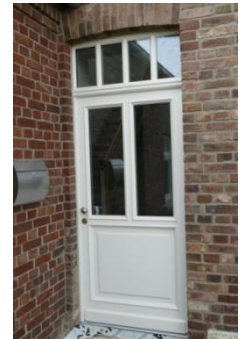

## Landhaus

Mit unserem Landhaus-Historik Türsystem bekommt Ihr haus die Ansicht, die es verdient hat. Mit glasteilenden Sprossen in profilierter Ausführung ist es eine Bereicherung für jedes im Landhausstil gestaltete Haus, natürlich auch in 68 mm, 80 mm oder 92 mm Profiltiefe, ohne auf eine Wärmedämmung verzichten zu müssen.